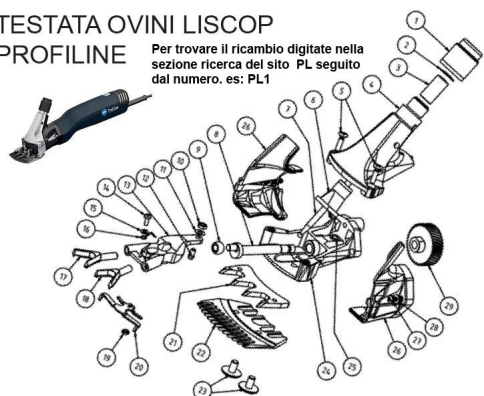

## RICAMBIO LISCOP PROFI LINE VITE M4X16 LA COPPIA FIG. PL5

TESTATA OVINI LISCOP  
PROFILINE

Per trovare il ricambio digitate nella  
sezione ricerca del sito PL seguito  
dal numero. es: PL1

RICAMBIO LISCOP PROFI LINE VITE M4X16 LA COPPIA FIG. PL5