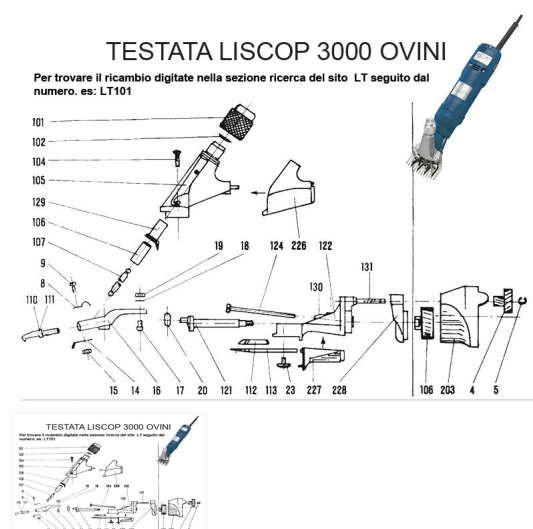

RICAMBIO LISCOP SP 3000 ASTA SPINGIPETTINE FIG. LT107

RICAMBIO LISCOP SP 3000 ASTA SPINGIPETTINE FIG. LT107

Valutazione: Nessuna valutazione

Prezzo

[Fai una domanda su questo prodotto](#)