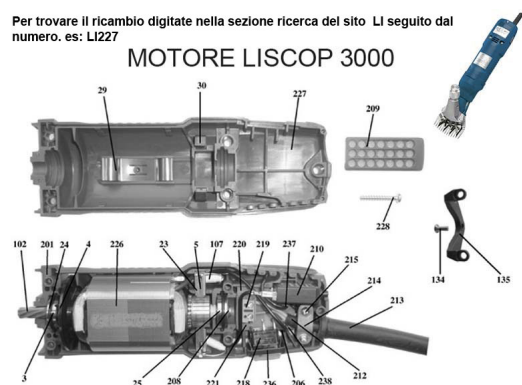

RICAMBIO LISCOP SP 3000 AVVOLG CARBONC LA COPP FIG. LI107

Per trovare il ricambio digitate nella sezione ricerca del sito LI seguito dal numero. es: LI227

MOTORE LISCOP 3000

RICAMBIO LISCOP SP 3000 AVVOLG CARBONC LA COPP FIG. LI107