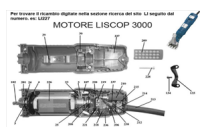

RICAMBIO LISCOP SP 3000 AVVOLG CARBONC LA COPP FIG. LI107

Per trovare il ricambio digitate nella sezione ricerca del sito LI seguito dal numero. es: LI227

MOTORE LISCOP 3000

RICAMBIO LISCOP SP 3000 AVVOLG CARBONC LA COPP FIG. LI107