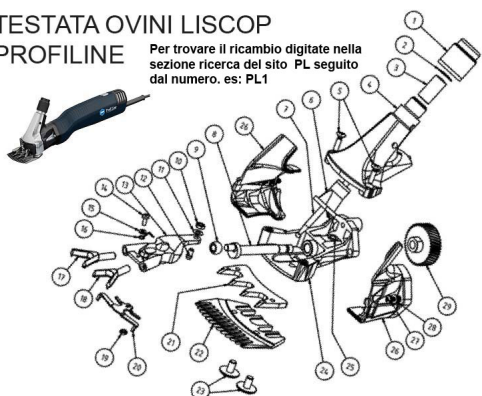

RICAMBIO LISCOP PROFI LINE DADO PERNO OSCILLANTE FIG. PL10

TESTATA OVINI LISCOP
PROFILINE

Per trovare il ricambio digitate nella
sezione ricerca del sito PL seguito
dal numero. es: PL1

RICAMBIO LISCOP PROFI LINE DADO PERNO OSCILLANTE FIG. PL10