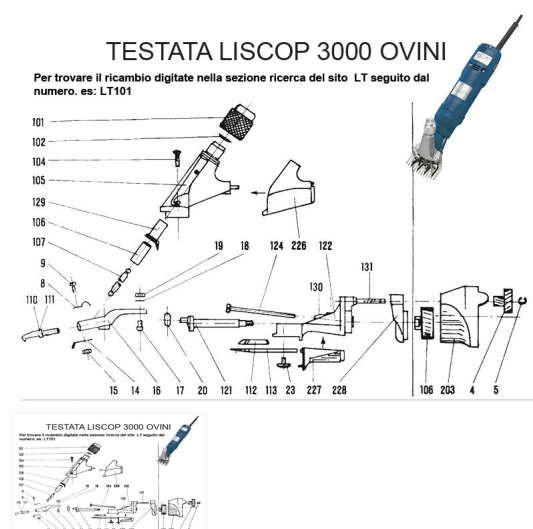

RICAMBIO LISCOP SP 3000 FORCELLA DESTRA FIG. LT110

RICAMBIO LISCOP SP 3000 FORCELLA DESTRA FIG. LT110

Valutazione: Nessuna valutazione

Prezzo

[Fai una domanda su questo prodotto](#)