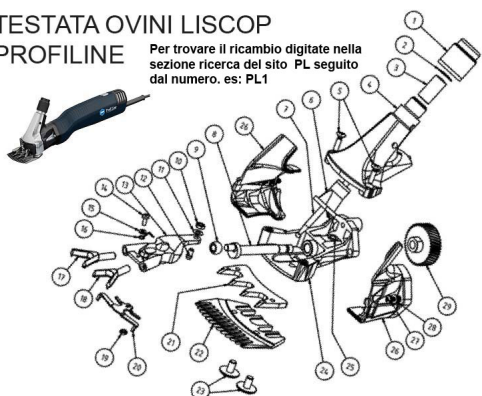

RICAMBIO LISCOP PROFI LINE FORCELLA SINISTRA FIG. PL18

TESTATA OVINI LISCOP
PROFILINE

Per trovare il ricambio digitate nella
sezione ricerca del sito PL seguito
dal numero. es: PL1

RICAMBIO LISCOP PROFI LINE FORCELLA SINISTRA FIG. PL18