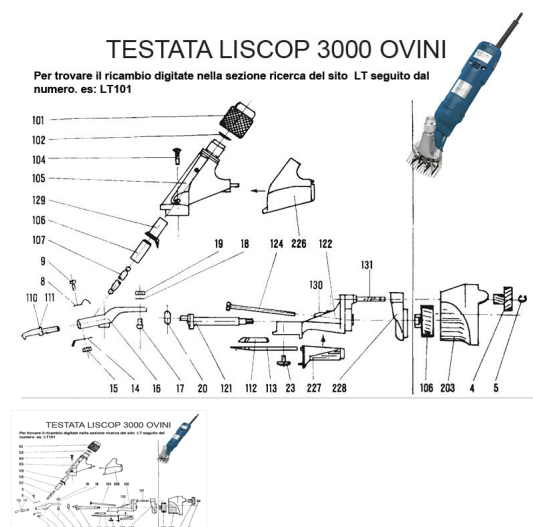

## RICAMBIO LISCOP SP 3000 ALBERINO ECCENTRICO FIG. LT121

RICAMBIO LISCOP SP 3000 ALBERINO ECCENTRICO FIG. LT121

Valutazione: Nessuna valutazione

**Prezzo**

[Fai una domanda su questo prodotto](#)