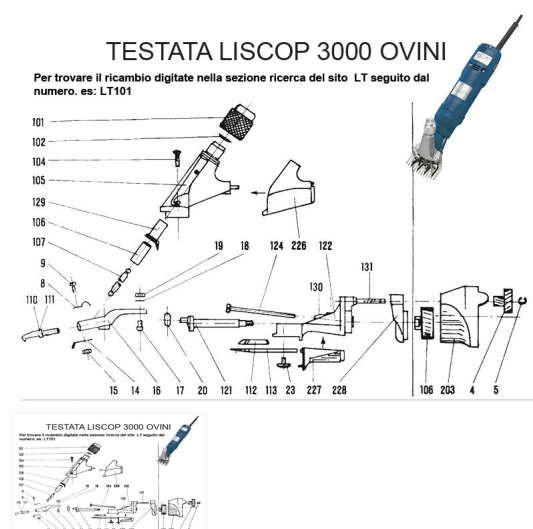

RICAMBIO LISCOP SP 3000 BLOCCO TESTATA INFERIORE FIG. LT122

RICAMBIO LISCOP SP 3000 BLOCCO TESTATA INFERIORE FIG. LT122

Valutazione: Nessuna valutazione

Prezzo

[Fai una domanda su questo prodotto](#)