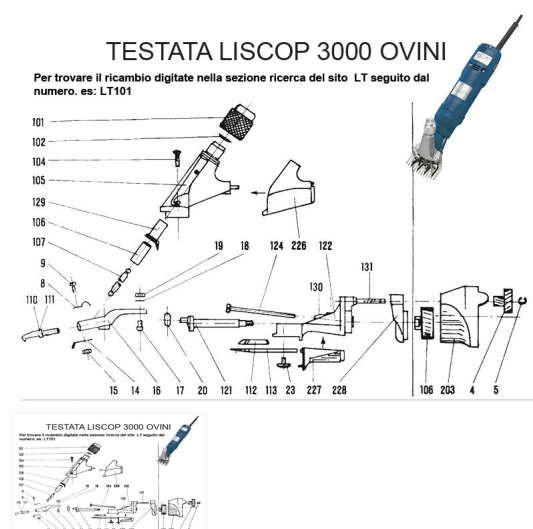

## RICAMBIO LISCOP SP 3000 VITE TESTA 4X48 LA COPP FIG.LT124

RICAMBIO LISCOP SP 3000 VITE TESTA 4X48 LA COPP FIG.LT124

Valutazione: Nessuna valutazione

**Prezzo**

[Fai una domanda su questo prodotto](#)