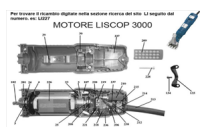

## RICAMBIO LISCOP SP 3000 VITE FIG. LI134

Per trovare il ricambio digitate nella sezione ricerca del sito LI seguito dal numero. es: LI227

### MOTORE LISCOP 3000

RICAMBIO LISCOP SP 3000 VITE FIG. LI134

Valutazione: Nessuna valutazione

**Prezzo**

[Fai una domanda su questo prodotto](#)