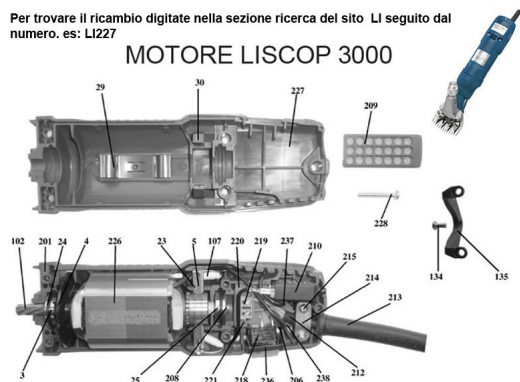

## RICAMBIO LISCOP SP 3000 VITE FIG. LI134

Per trovare il ricambio digitate nella sezione ricerca del sito LI seguito dal numero. es: LI227

### MOTORE LISCOP 3000

RICAMBIO LISCOP SP 3000 VITE FIG. LI134

Valutazione: Nessuna valutazione

**Prezzo**

[Fai una domanda su questo prodotto](#)