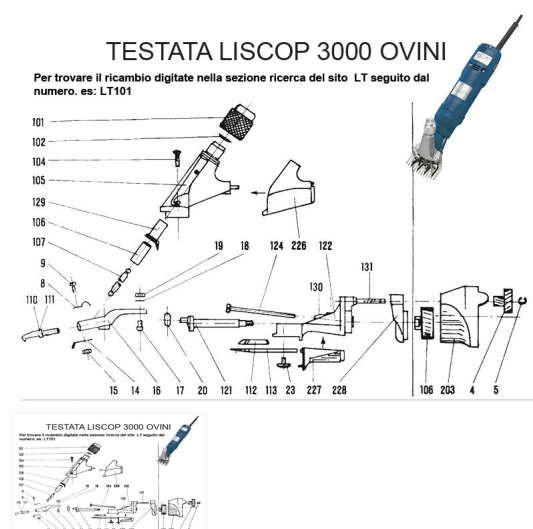

## RICAMBIO LISCOP SP 3000 MOLLA FISSAPETTINE FIG. LT14

RICAMBIO LISCOP SP 3000 MOLLA FISSAPETTINE FIG. LT14

Valutazione: Nessuna valutazione

**Prezzo**

[Fai una domanda su questo prodotto](#)