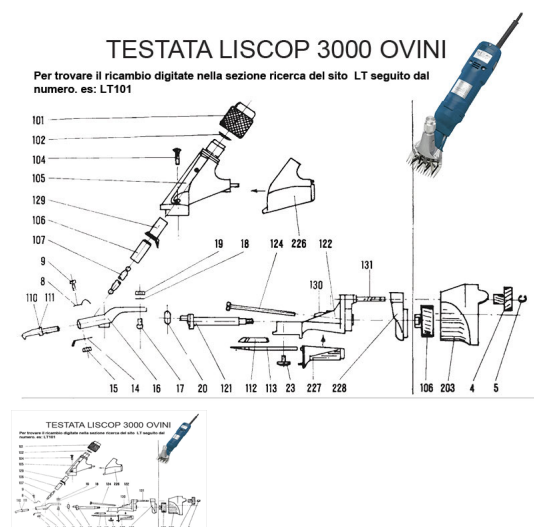

RICAMBIO LISCOP SP 3000 DADO VITE MOLLA FISSAPETT FIG. LT15

RICAMBIO LISCOP SP 3000 DADO VITE MOLLA FISSAPETT FIG. LT15

Valutazione: Nessuna valutazione

Prezzo

[Fai una domanda su questo prodotto](#)