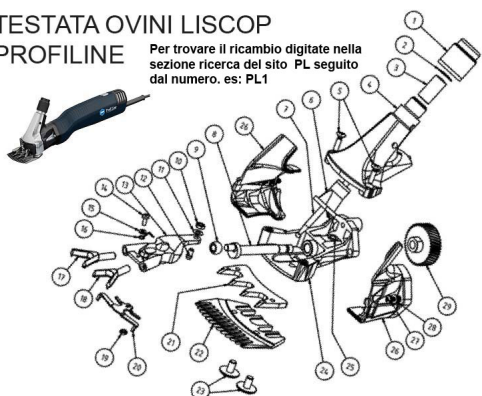

RICAMBIO LISCOP PROFI LINE BLOCCO PORTA FORCELLE FIG. PL13

TESTATA OVINI LISCOP
PROFILINE

Per trovare il ricambio digitate nella
sezione ricerca del sito PL seguito
dal numero. es: PL1

RICAMBIO LISCOP PROFI LINE BLOCCO PORTA FORCELLE FIG. PL13