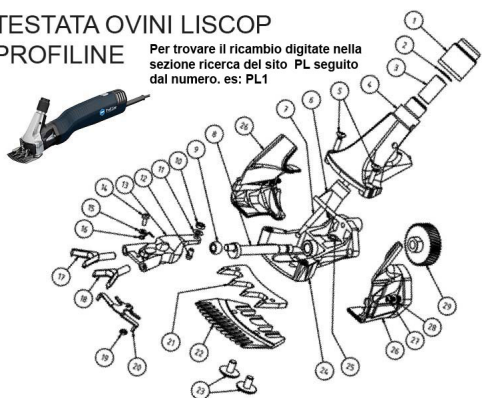

RICAMBIO LISCOP PROFI LINE DADO VITE FISSAPETTINE FIG. PL19

TESTATA OVINI LISCOP
PROFILINE

Per trovare il ricambio digitate nella
sezione ricerca del sito PL seguito
dal numero. es: PL1

RICAMBIO LISCOP PROFI LINE DADO VITE FISSAPETTINE FIG. PL19