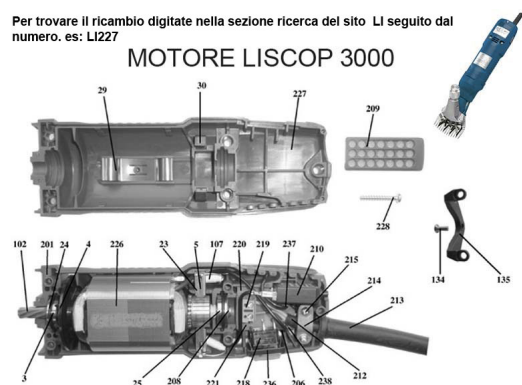

RICAMBIO LISCOP SP 3000 ANELLO DI SICUREZZA FIG. LI208

Per trovare il ricambio digitate nella sezione ricerca del sito LI seguito dal numero. es: LI227

MOTORE LISCOP 3000

RICAMBIO LISCOP SP 3000 ANELLO DI SICUREZZA FIG. LI208