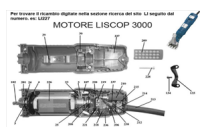

RICAMBIO LISCOP SP 3000 ANELLO DI SICUREZZA FIG. LI208

Per trovare il ricambio digitate nella sezione ricerca del sito LI seguito dal numero. es: LI227

MOTORE LISCOP 3000

RICAMBIO LISCOP SP 3000 ANELLO DI SICUREZZA FIG. LI208