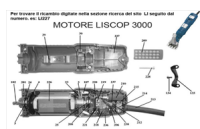

RICAMBIO LISCOP SP 3000 PROTEZIONE MOTORE 1,2A FIG. LI210

Per trovare il ricambio digitate nella sezione ricerca del sito LI seguito dal numero. es: LI227

MOTORE LISCOP 3000

RICAMBIO LISCOP SP 3000 PROTEZIONE MOTORE 1,2A FIG. LI210