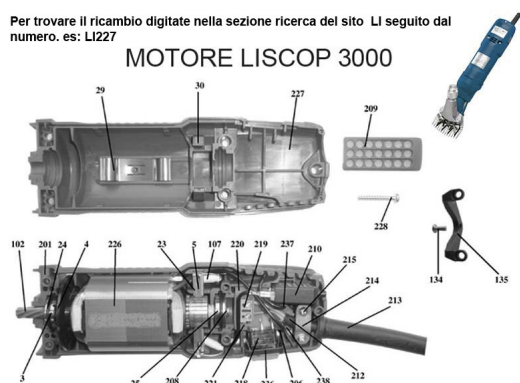

RICAMBIO LISCOP SP 3000 PROTEZIONE MOTORE 1,2A FIG. LI210

Per trovare il ricambio digitate nella sezione ricerca del sito LI seguito dal numero. es: LI227

MOTORE LISCOP 3000

RICAMBIO LISCOP SP 3000 PROTEZIONE MOTORE 1,2A FIG. LI210