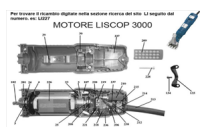

## RICAMBIO LISCOP SP 3000 CAVO CON PRESA FIG. LI212

Per trovare il ricambio digitate nella sezione ricerca del sito LI seguito dal numero. es: LI227

### MOTORE LISCOP 3000

RICAMBIO LISCOP SP 3000 CAVO CON PRESA FIG. LI212

Valutazione: Nessuna valutazione

**Prezzo**

[Fai una domanda su questo prodotto](#)