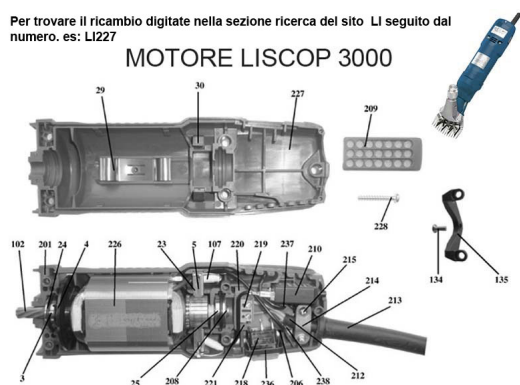

## RICAMBIO LISCOP SP 3000 CAVO CON PRESA FIG. LI212

Per trovare il ricambio digitate nella sezione ricerca del sito LI seguito dal numero. es: LI227

### MOTORE LISCOP 3000

RICAMBIO LISCOP SP 3000 CAVO CON PRESA FIG. LI212

Valutazione: Nessuna valutazione

**Prezzo**

[Fai una domanda su questo prodotto](#)