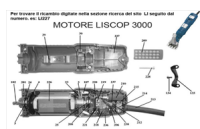

RICAMBIO LISCOP SP 3000 VITE FERMA CAVO LA COPPIA FIG. LI215

Per trovare il ricambio digitate nella sezione ricerca del sito LI seguito dal numero. es: LI227

MOTORE LISCOP 3000

RICAMBIO LISCOP SP 3000 VITE FERMA CAVO LA COPPIA FIG. LI215