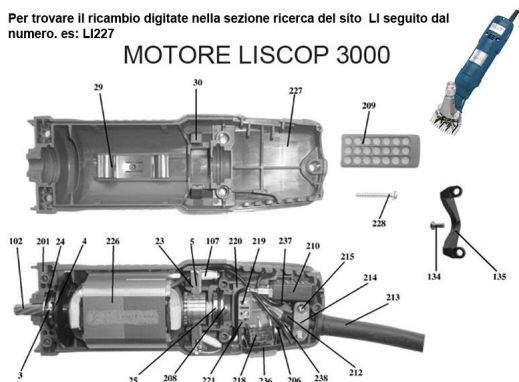

RICAMBIO LISCOP SP 3000 VITE FERMA CAVO LA COPPIA FIG. LI215

Per trovare il ricambio digitate nella sezione ricerca del sito LI seguito dal numero. es: LI227

MOTORE LISCOP 3000

RICAMBIO LISCOP SP 3000 VITE FERMA CAVO LA COPPIA FIG. LI215