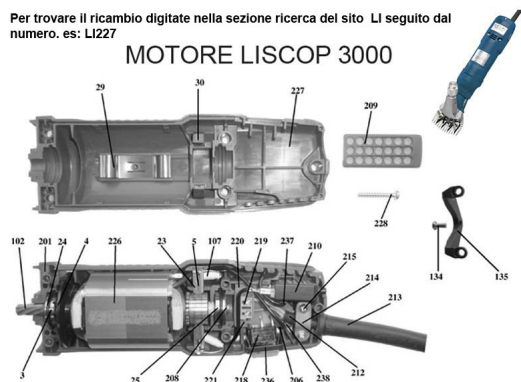

RICAMBIO LISCOP SP 3000 CONNETTORE CAVO ELETTR FIG. LI219

Per trovare il ricambio digitate nella sezione ricerca del sito LI seguito dal numero. es: LI227

MOTORE LISCOP 3000

RICAMBIO LISCOP SP 3000 CONNETTORE CAVO ELETTR FIG. LI219