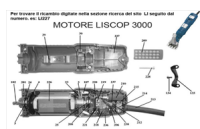

RICAMBIO LISCOP SP 3000 CONNETTORE CAVO ELETTR FIG. LI219

Per trovare il ricambio digitate nella sezione ricerca del sito LI seguito dal numero. es: LI227

MOTORE LISCOP 3000

RICAMBIO LISCOP SP 3000 CONNETTORE CAVO ELETTR FIG. LI219