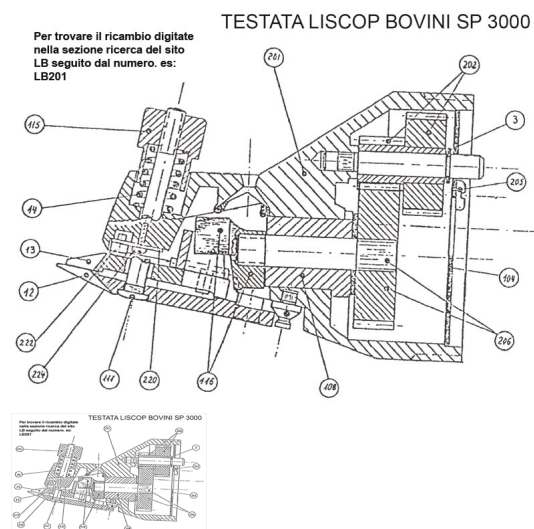

## RICAMBIO LISCOP SP 3000 BOVINI LAMIERA DI CHIUS FIG. LB104

RICAMBIO LISCOP SP 3000 BOVINI LAMIERA DI CHIUS FIG. LB104

Valutazione: Nessuna valutazione

**Prezzo**

[Fai una domanda su questo prodotto](#)