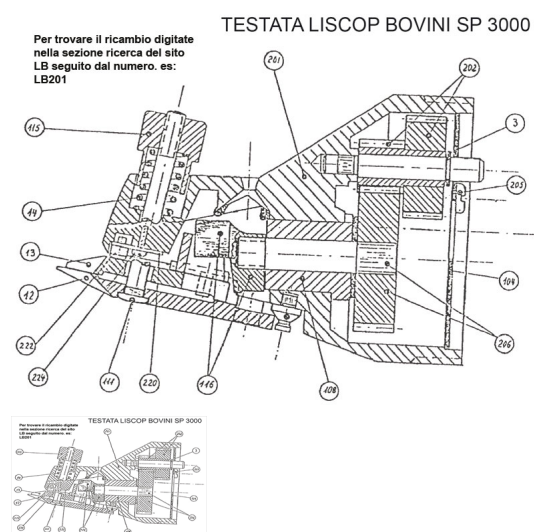

RICAMBIO LISCOP SP 3000 BOVINI BOCCOLA ALB FIG. LB108

RICAMBIO LISCOP SP 3000 BOVINI BOCCOLA ALB FIG. LB108

Valutazione: Nessuna valutazione

Prezzo

[Fai una domanda su questo prodotto](#)