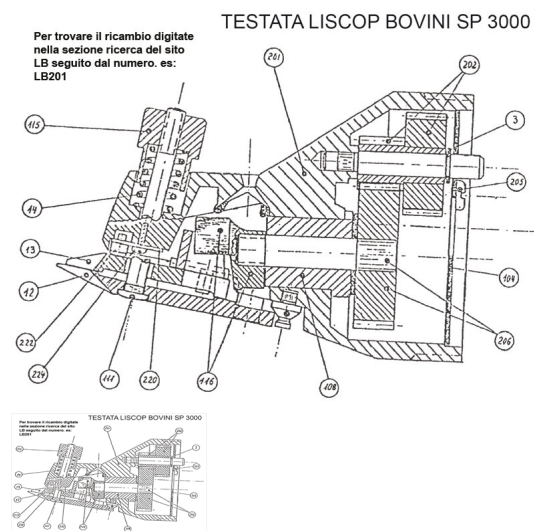

## RICAMBIO LISCOP SP 3000 BOVINI VITE FERM PETT FIG. LB111

RICAMBIO LISCOP SP 3000 BOVINI VITE FERM PETT FIG. LB111

Valutazione: Nessuna valutazione

**Prezzo**

[Fai una domanda su questo prodotto](#)