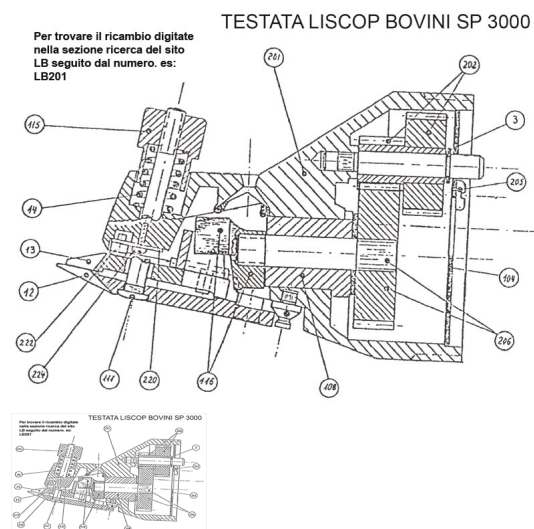

RICAMBIO LISCOP SP 3000 BOVINI POMOLO PRESSIONE FIG. LB115

RICAMBIO LISCOP SP 3000 BOVINI POMOLO PRESSIONE FIG. LB115

Valutazione: Nessuna valutazione

Prezzo

[Fai una domanda su questo prodotto](#)