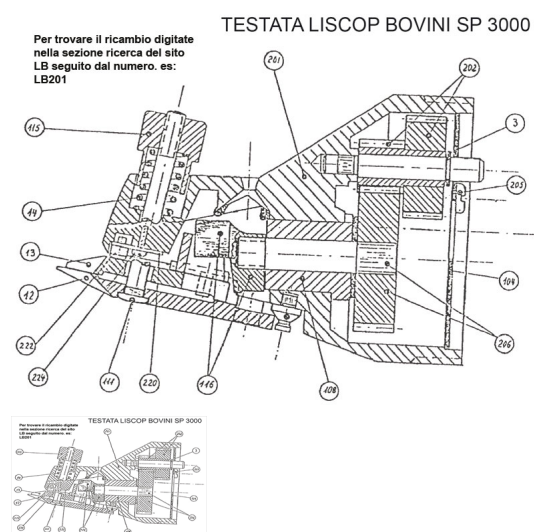

RICAMBIO LISCOP SP 3000 BOVINI MOLLA PRESSIONE FIG. LB14

RICAMBIO LISCOP SP 3000 BOVINI MOLLA PRESSIONE FIG. LB14

Valutazione: Nessuna valutazione

Prezzo

[Fai una domanda su questo prodotto](#)