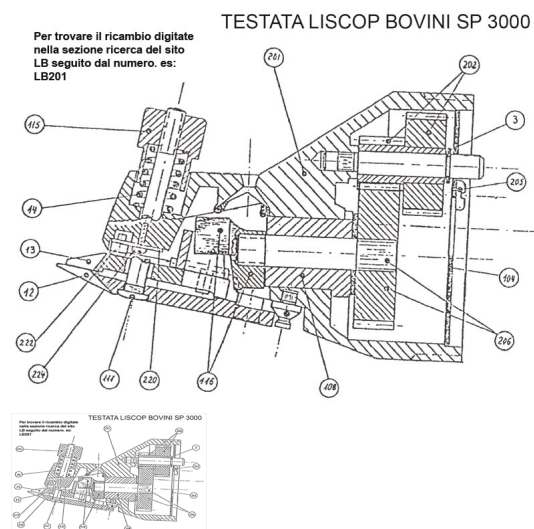

RICAMBIO LISCOP SP 3000 BOVINI CARCASSA ALLUM FIG.LB201

RICAMBIO LISCOP SP 3000 BOVINI CARCASSA ALLUM FIG.LB201

Valutazione: Nessuna valutazione

Prezzo

[Fai una domanda su questo prodotto](#)