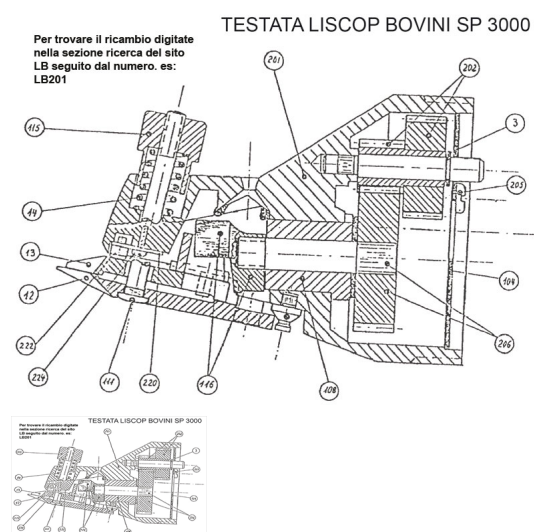

RICAMBIO LISCOP SP 3000 BOVINI INGR DOPP 29/13 FIG. LB202

RICAMBIO LISCOP SP 3000 BOVINI INGR DOPP 29/13 FIG. LB202

Valutazione: Nessuna valutazione

Prezzo

[Fai una domanda su questo prodotto](#)