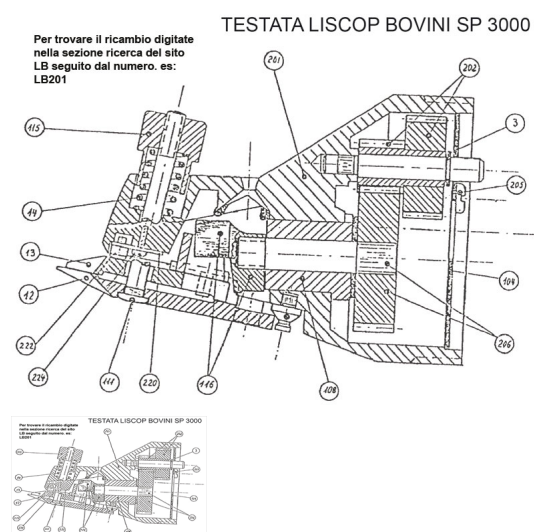

## RICAMBIO LISCOP SP 3000 BOVINI VITE 2,5X8 FIG. LB205

RICAMBIO LISCOP SP 3000 BOVINI VITE 2,5X8 FIG. LB205

Valutazione: Nessuna valutazione

**Prezzo**

[Fai una domanda su questo prodotto](#)