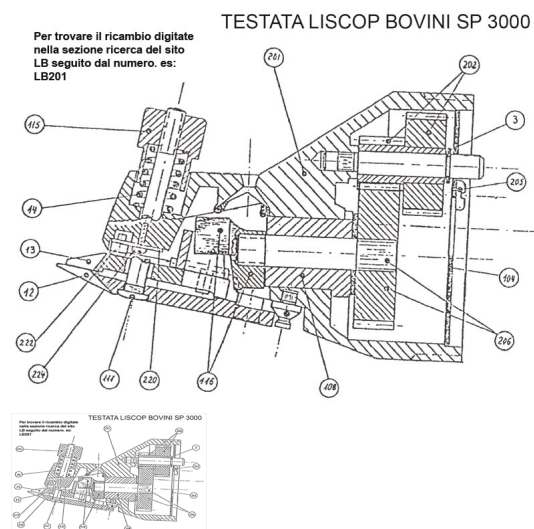

RICAMBIO LISCOP SP 3000 BOVINI PIASTRA X PATTINI FIG. LB220

RICAMBIO LISCOP SP 3000 BOVINI PIASTRA X PATTINI FIG. LB220

Valutazione: Nessuna valutazione

Prezzo

[Fai una domanda su questo prodotto](#)