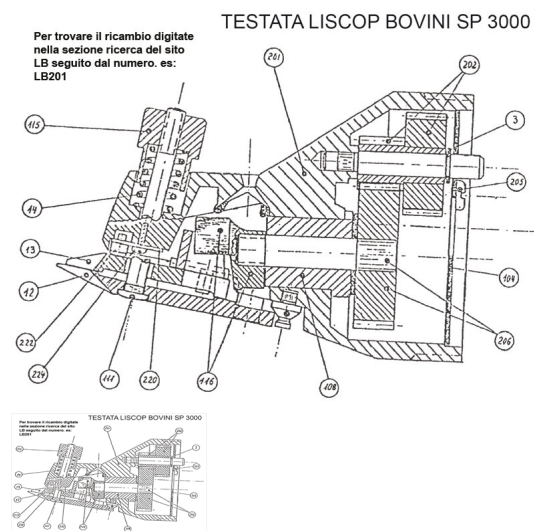

RICAMBIO LISCOP SP 3000 BOVINI PATTINI LA COPPIA FIG. LB222

RICAMBIO LISCOP SP 3000 BOVINI PATTINI LA COPPIA FIG. LB222

Valutazione: Nessuna valutazione

Prezzo

[Fai una domanda su questo prodotto](#)