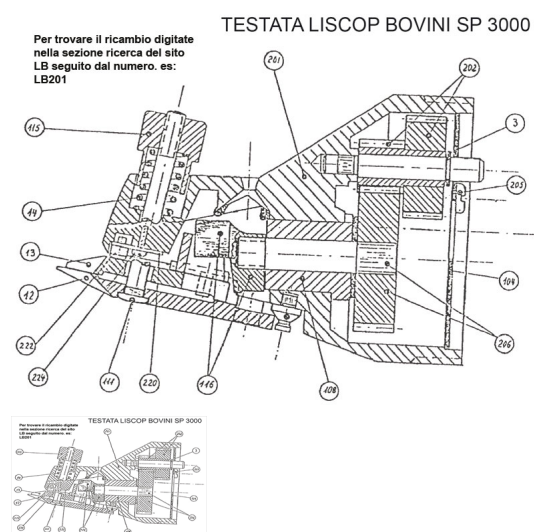

RICAMBIO LISCOP SP 3000 BOVINI VITE 2,2X6,5 COPP FIG. LB224

RICAMBIO LISCOP SP 3000 BOVINI VITE 2,2X6,5 COPP FIG. LB224

Valutazione: Nessuna valutazione

Prezzo

[Fai una domanda su questo prodotto](#)