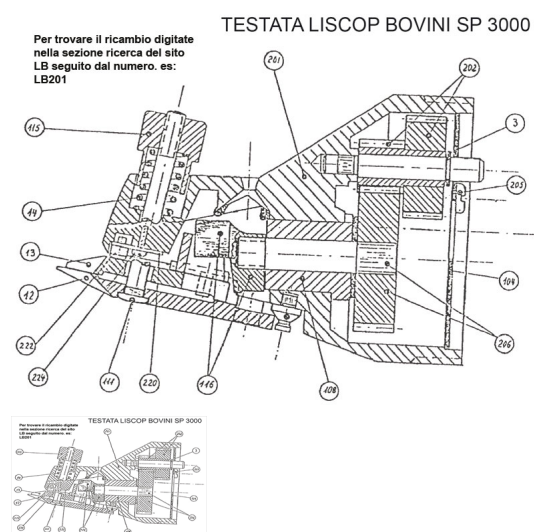

## RICAMBIO LISCOP SP 3000 BOVINI SEGER DI BLOCCO FIG. LB3

RICAMBIO LISCOP SP 3000 BOVINI SEGER DI BLOCCO FIG. LB3

Valutazione: Nessuna valutazione

**Prezzo**

[Fai una domanda su questo prodotto](#)