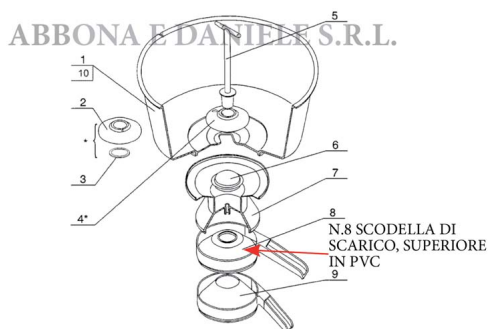

RICAMBIO SCREMATRICE MS100 SCODELLA SCARICO SUP. PVC FIG.MS8

RICAMBIO SCREMATRICE MS100 SCODELLA SCARICO SUP. PVC FIG.MS8

Valutazione: Nessuna valutazione

Prezzo

[Fai una domanda su questo prodotto](#)