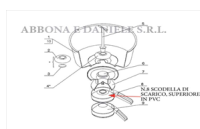

RICAMBIO SCREMATRICE MS100 SCODELLA SCARICO SUP. PVC FIG.MS8

RICAMBIO SCREMATRICE MS100 SCODELLA SCARICO SUP. PVC FIG.MS8

Valutazione: Nessuna valutazione

Prezzo

[Fai una domanda su questo prodotto](#)