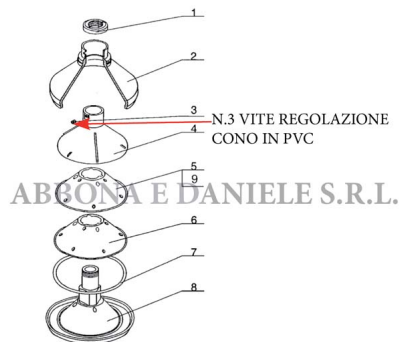

RICAMBIO SCREMATRICE MS100 VITE REGOLAZIONE CONO FIG.MS12

RICAMBIO SCREMATRICE MS100 VITE REGOLAZIONE CONO FIG.MS12

Valutazione: Nessuna valutazione

Prezzo

[Fai una domanda su questo prodotto](#)