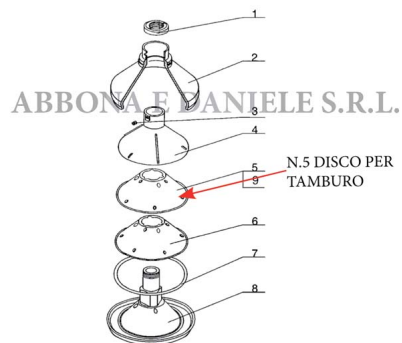

## RICAMBIO SCREMATRICE MS100 DISCO X TAMBURO mod.B FIG.MS14

RICAMBIO SCREMATRICE MS100 DISCO X TAMBURO mod.B FIG.MS14

Valutazione: Nessuna valutazione

**Prezzo**

[Fai una domanda su questo prodotto](#)