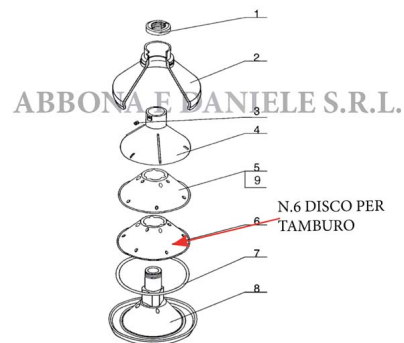

RICAMBIO SCREMATRICE MS100 DISCO X TAMBURO mod.A FIG.MS15

RICAMBIO SCREMATRICE MS100 DISCO X TAMBURO mod.A FIG.MS15

Valutazione: Nessuna valutazione

Prezzo

[Fai una domanda su questo prodotto](#)