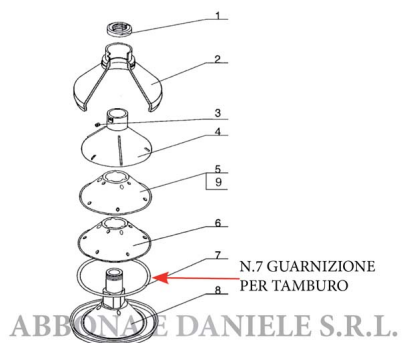

## RICAMBIO SCREMATRICE MS100 GUARNIZIONE PER TAMBURO FIG.MS16

RICAMBIO SCREMATRICE MS100 GUARNIZIONE PER TAMBURO FIG.MS16

Valutazione: Nessuna valutazione

**Prezzo**

[Fai una domanda su questo prodotto](#)