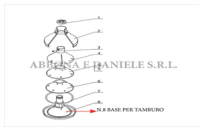

RICAMBIO SCREMATRICE MS100 BASE PER TAMBURO FIG.MS17

RICAMBIO SCREMATRICE MS100 BASE PER TAMBURO FIG.MS17

Valutazione: Nessuna valutazione

Prezzo

[Fai una domanda su questo prodotto](#)