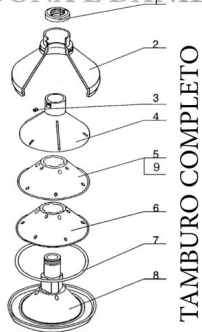

RICAMBIO SCREMATRICE MS100 TAMBURO COMPLETO FIG.

ABBONA E DANIELE S.R.L.

RICAMBIO SCREMATRICE MS100 TAMBURO COMPLETO FIG.

Valutazione: Nessuna valutazione

Prezzo

[Fai una domanda su questo prodotto](#)