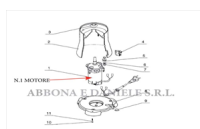

RICAMBIO SCREMATRICE MS100 MOTORE 220V MS18

RICAMBIO SCREMATRICE MS100 MOTORE 220V MS18

Valutazione: Nessuna valutazione

Prezzo

[Fai una domanda su questo prodotto](#)