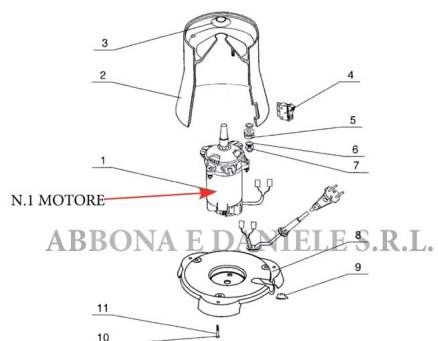

RICAMBIO SCREMATRICE MS100 MOTORE 220V MS18

RICAMBIO SCREMATRICE MS100 MOTORE 220V MS18

Valutazione: Nessuna valutazione

Prezzo

[Fai una domanda su questo prodotto](#)