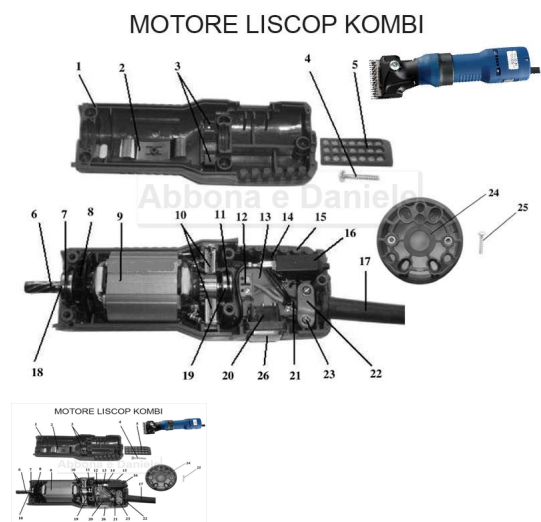

## RICAMBIO LISCOP KOMBI/E-CLIP VITE 4X20 5 PZ FIG. KM4

RICAMBIO LISCOP KOMBI/E-CLIP VITE 4X20 5 PZ FIG. KM4

Valutazione: Nessuna valutazione

**Prezzo**

[Fai una domanda su questo prodotto](#)