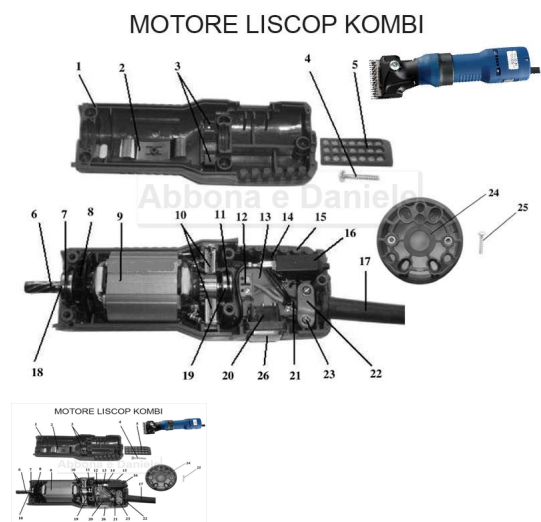

## RICAMBIO LISCOP KOMBI/E-CLIP STATORE FIG. KM9

RICAMBIO LISCOP KOMBI/E-CLIP STATORE FIG. KM9

Valutazione: Nessuna valutazione

**Prezzo**

[Fai una domanda su questo prodotto](#)