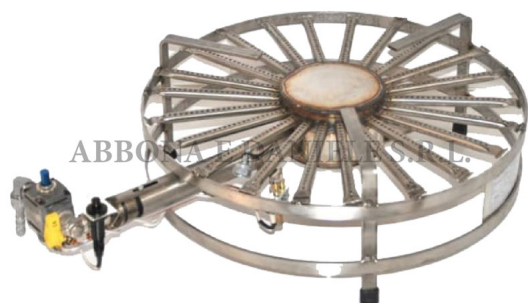

FORNELLO GAS ALTA POTENZA + secur.+pilota+piezo KW24 d.45cm. CON SUPPORTO

FORNELLO GAS ALTA POTENZA + secur.+pilota+piezo KW24 d.45cm. CON SUPPORTO

Valutazione: Nessuna valutazione

Prezzo

[Fai una domanda su questo prodotto](#)

Descrizione Bruciatore a gas con supporto ad ALTA POTENZA disponibile nelle varie dimensioni.
Interamente in acciaio inox, da collegare a riduttore del gas a bassa potenza fisso.