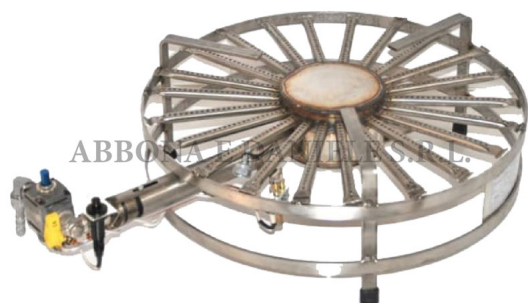

## FORNELLO GAS ALTA POTENZA + secur.+pilota+piezo KW26 d.56cm.CON SUPPORTO

FORNELLO GAS ALTA POTENZA + secur.+pilota+piezo KW26 d.56cm.CON SUPPORTO

Valutazione: Nessuna valutazione

**Prezzo**

[Fai una domanda su questo prodotto](#)

Descrizione Bruciatore a gas con supporto ad ALTA POTENZA disponibile nelle varie dimensioni.  
Interamente in acciaio inox, da collegare a riduttore del gas a bassa potenza fisso