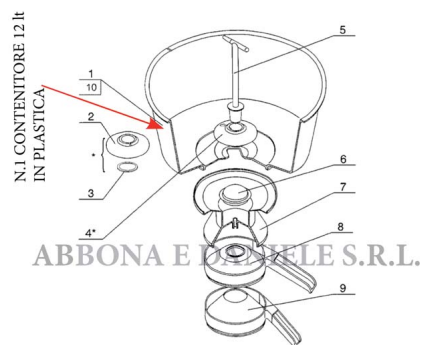

## RICAMBIO SCREMATRICE MS100 CONTENITORE 12lt PLASTICA FIG.MS1

RICAMBIO SCREMATRICE MS100 CONTENITORE 12lt PLASTICA FIG.MS1

Valutazione: Nessuna valutazione

**Prezzo**

[Fai una domanda su questo prodotto](#)