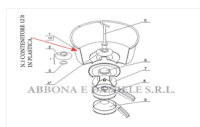

## RICAMBIO SCREMATRICE MS100 CONTENITORE 12lt PLASTICA FIG.MS1

RICAMBIO SCREMATRICE MS100 CONTENITORE 12lt PLASTICA FIG.MS1

Valutazione: Nessuna valutazione

**Prezzo**

[Fai una domanda su questo prodotto](#)