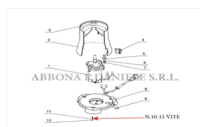

RICAMBIO SCREMATRICE MS100 VITE FIG.MS28-29

RICAMBIO SCREMATRICE MS100 VITE FIG.MS28-29

Valutazione: Nessuna valutazione

Prezzo

[Fai una domanda su questo prodotto](#)