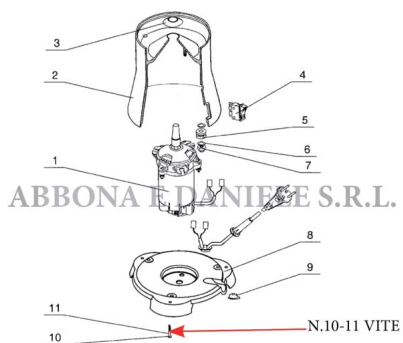

RICAMBIO SCREMATRICE MS100 VITE FIG.MS28-29

RICAMBIO SCREMATRICE MS100 VITE FIG.MS28-29

Valutazione: Nessuna valutazione

Prezzo

[Fai una domanda su questo prodotto](#)