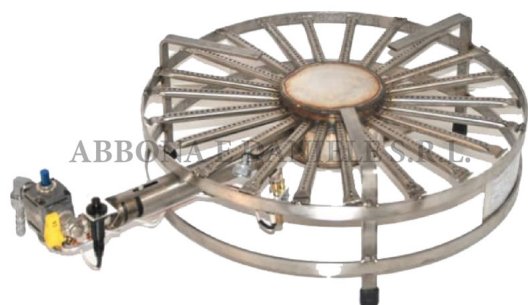

## FORNELLO GAS ALTA POTENZA + secur.+pilota+piezo KW34 d.74cm.CON SUPPORTO

FORNELLO GAS ALTA POTENZA + secur.+pilota+piezo KW34 d.74cm.CON SUPPORTO

Valutazione: Nessuna valutazione

**Prezzo**

[Fai una domanda su questo prodotto](#)

Descrizione Bruciatore a gas con supporto ad ALTA POTENZA disponibile nelle varie dimensioni.  
Interamente in acciaio inox, da collegare a riduttore del gas a bassa potenza fisso