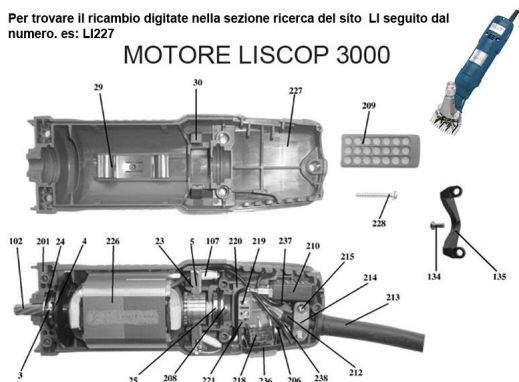

## RICAMBIO LISCOP SP 3000 SEDE METALL CARB LA COPP FIG.LI 23

Per trovare il ricambio digitate nella sezione ricerca del sito LI seguito dal numero. es: LI227

### MOTORE LISCOP 3000

RICAMBIO LISCOP SP 3000 SEDE METALL CARB LA COPP FIG.LI 23

Valutazione: Nessuna valutazione

**Prezzo**

[Fai una domanda su questo prodotto](#)