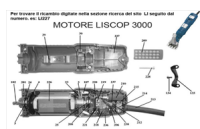

## RICAMBIO LISCOP SP 3000 SEDE METALL CARB LA COPP FIG.LI 23

Per trovare il ricambio digitate nella sezione ricerca del sito LI seguito dal numero. es: LI227

### MOTORE LISCOP 3000

RICAMBIO LISCOP SP 3000 SEDE METALL CARB LA COPP FIG.LI 23

Valutazione: Nessuna valutazione

**Prezzo**

[Fai una domanda su questo prodotto](#)