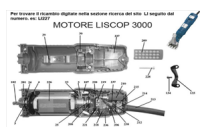

RICAMBIO LISCOP SP 3000 GUARNIZIONE CUSCINETTO FIG. LI24.

Per trovare il ricambio digitate nella sezione ricerca del sito LI seguito dal numero. es: LI227

MOTORE LISCOP 3000

RICAMBIO LISCOP SP 3000 GUARNIZIONE CUSCINETTO FIG. LI24.