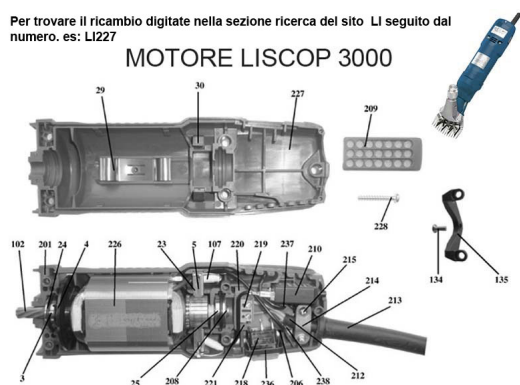

RICAMBIO LISCOP SP 3000 GUARNIZIONE CUSCINETTO FIG. LI24.

Per trovare il ricambio digitate nella sezione ricerca del sito LI seguito dal numero. es: LI227

MOTORE LISCOP 3000

RICAMBIO LISCOP SP 3000 GUARNIZIONE CUSCINETTO FIG. LI24.