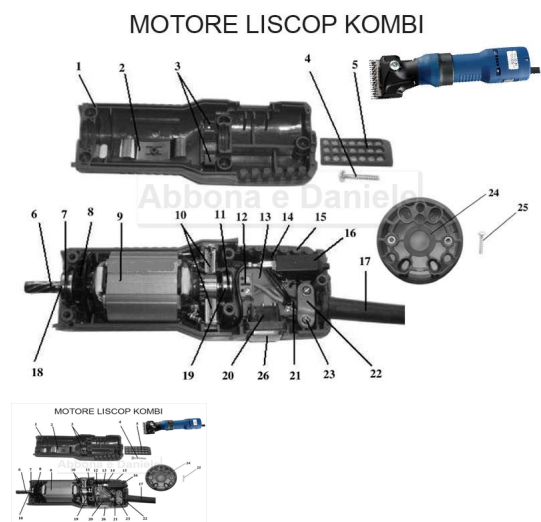

RICAMBIO LISCOP KOMBI/E-CLIP VITE FERM CAVO LA COP FIG. KM23

RICAMBIO LISCOP KOMBI/E-CLIP VITE FERM CAVO LA COP FIG. KM23

Valutazione: Nessuna valutazione

Prezzo

[Fai una domanda su questo prodotto](#)