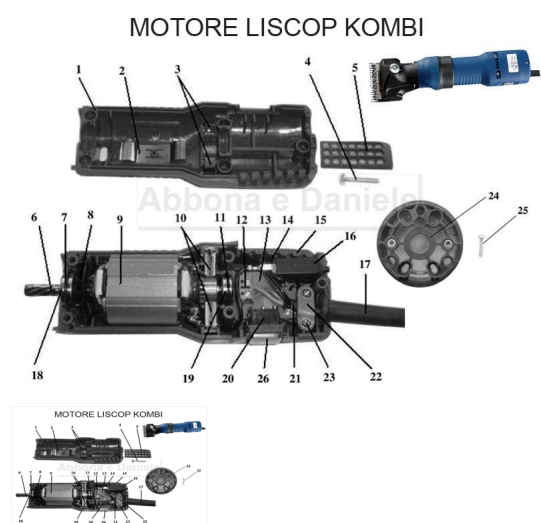

RICAMBIO LISCOP KOMBI/E-CLIP VITE 3,5 X 16 4 PEZZ FIG. KM25

RICAMBIO LISCOP KOMBI/E-CLIP VITE 3,5 X 16 4 PEZZ FIG. KM25

Valutazione: Nessuna valutazione

Prezzo

[Fai una domanda su questo prodotto](#)